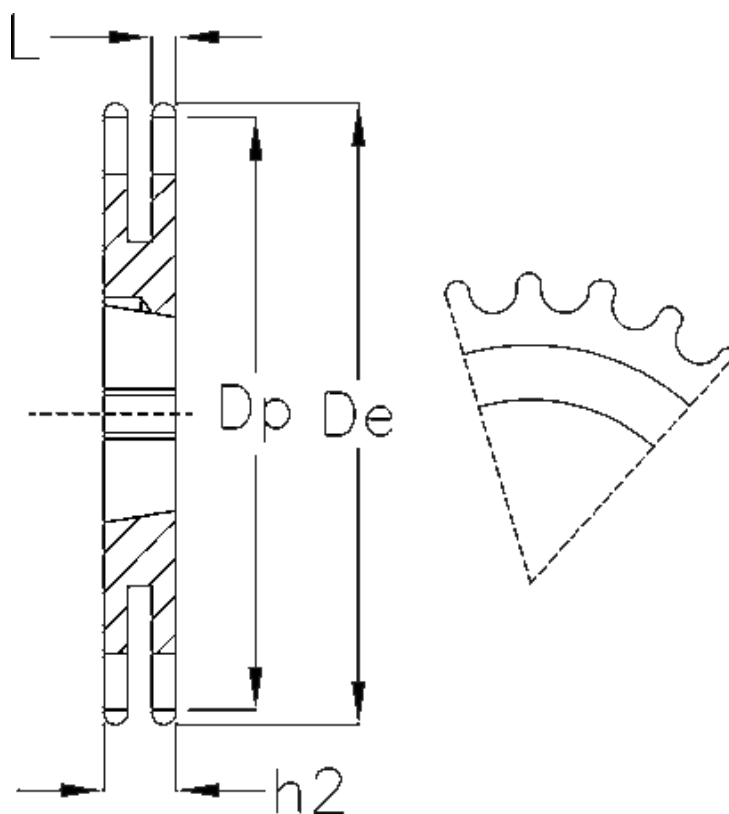

Varenummer: 616032006020
Beskrivelse: Bøsningshjul 10 B-2 Z=20 duplex
for bøsnings 1610

Mål

Antal tænder = 20
Bøsnings = 1610
C = 1.6
De = 108.4
Dp = 101.49
H = 25.5
h2 = 25.5
Kæde = 10 B-2

Kædestr. = 5/8" x 3/8"
Materiale = Stål